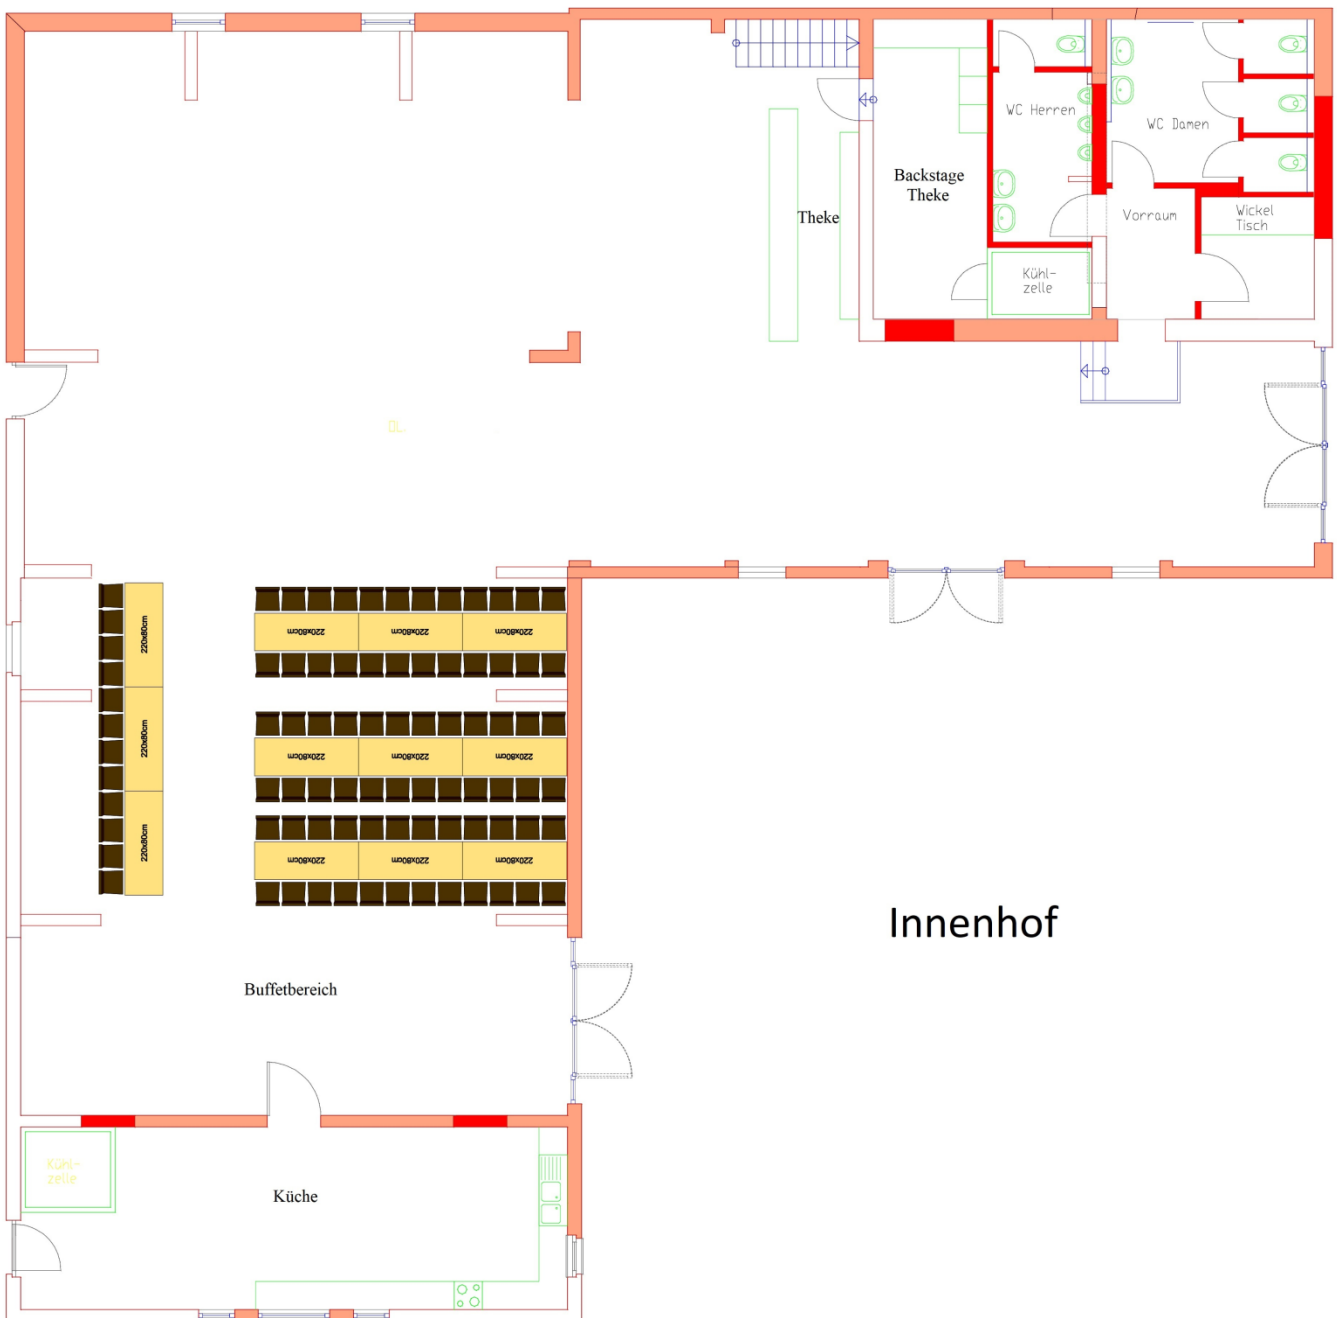

SEE SCHEUNE

DIE EVENTLOCATION
IM MÜNSTERLAND

BESTUHLUNGSPLAN 1

84 Personen

SEESCHEUNE – DIE EVENTLOCATION IM MÜNSTERLAND

c/o Böinghoff Catering & Event GmbH & Co. KG | Limbergen 9 | 48249 Dülmen-Buldern
+ 49 2594 86087-0 | mail@seescheune.de | seescheune.de
Änderungen bleiben vorbehalten | Stand: Januar 2022