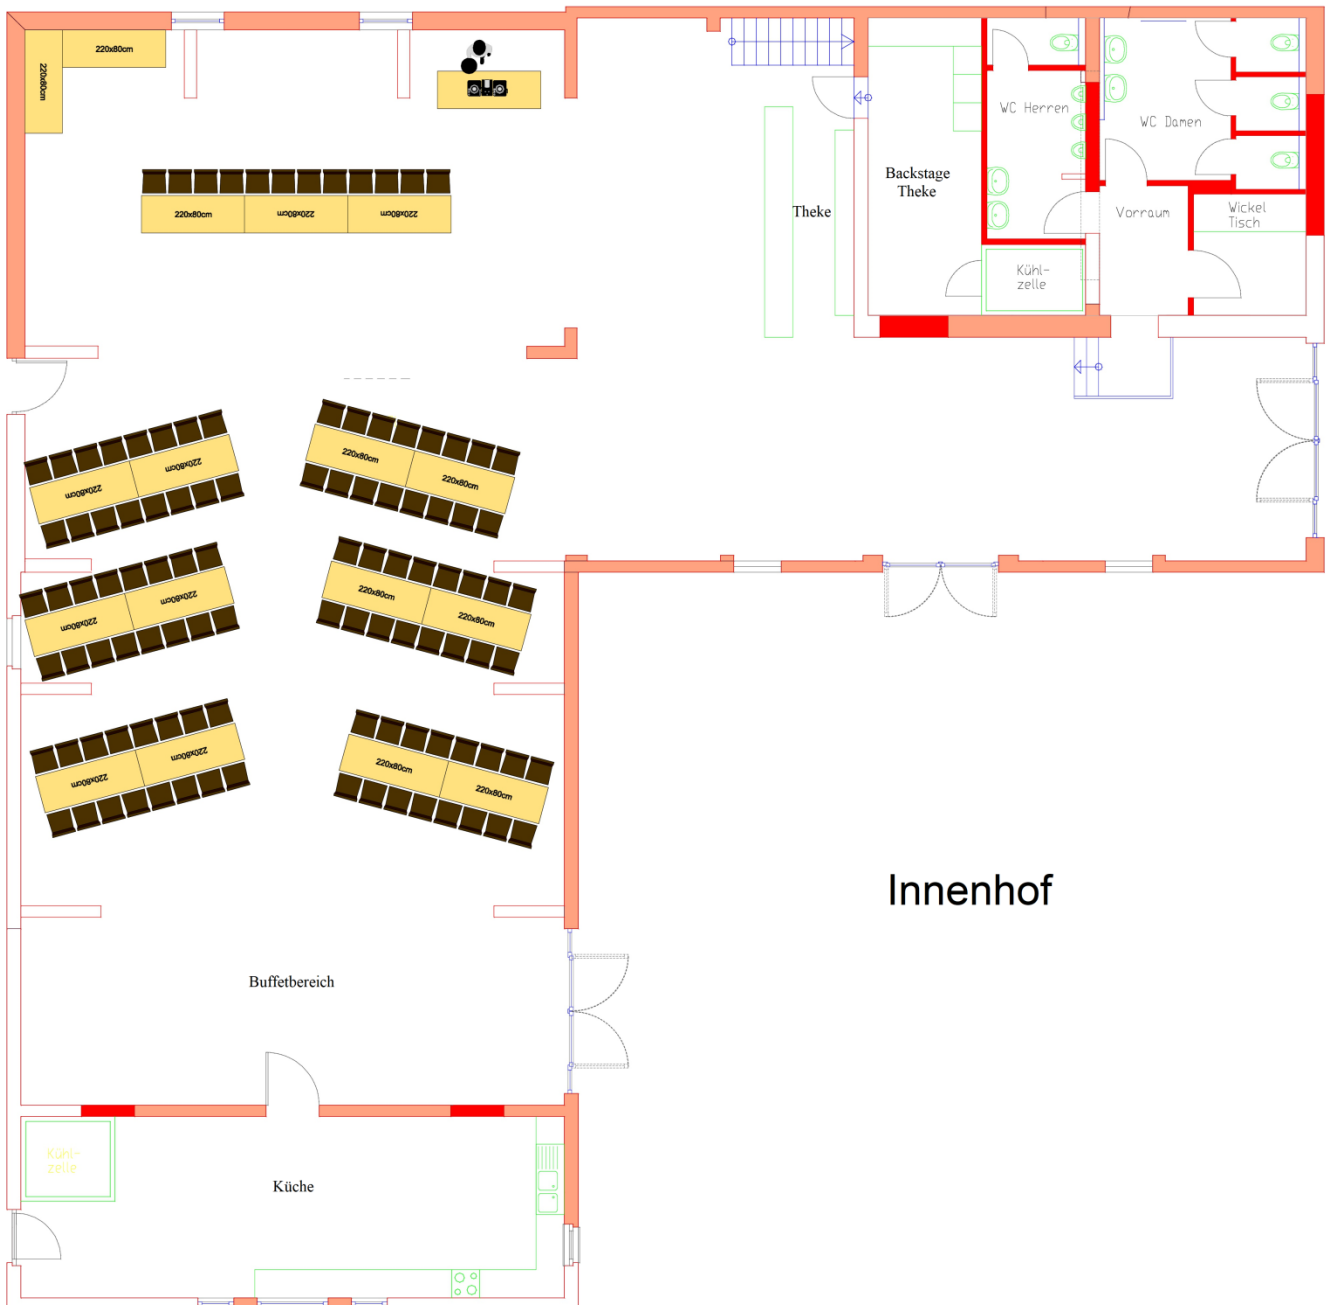

SEE SCHEUNE

DIE EVENTLOCATION
IM MÜNSTERLAND

BESTUHLUNGSPLAN 3

108 Personen

SEESCHEUNE – DIE EVENTLOCATION IM MÜNSTERLAND

c/o Böinghoff Catering & Event GmbH & Co. KG | Limbergen 9 | 48249 Dülmen-Buldern
+ 49 2594 86087-0 | mail@seescheune.de | seescheune.de
Änderungen bleiben vorbehalten | Stand: Januar 2022