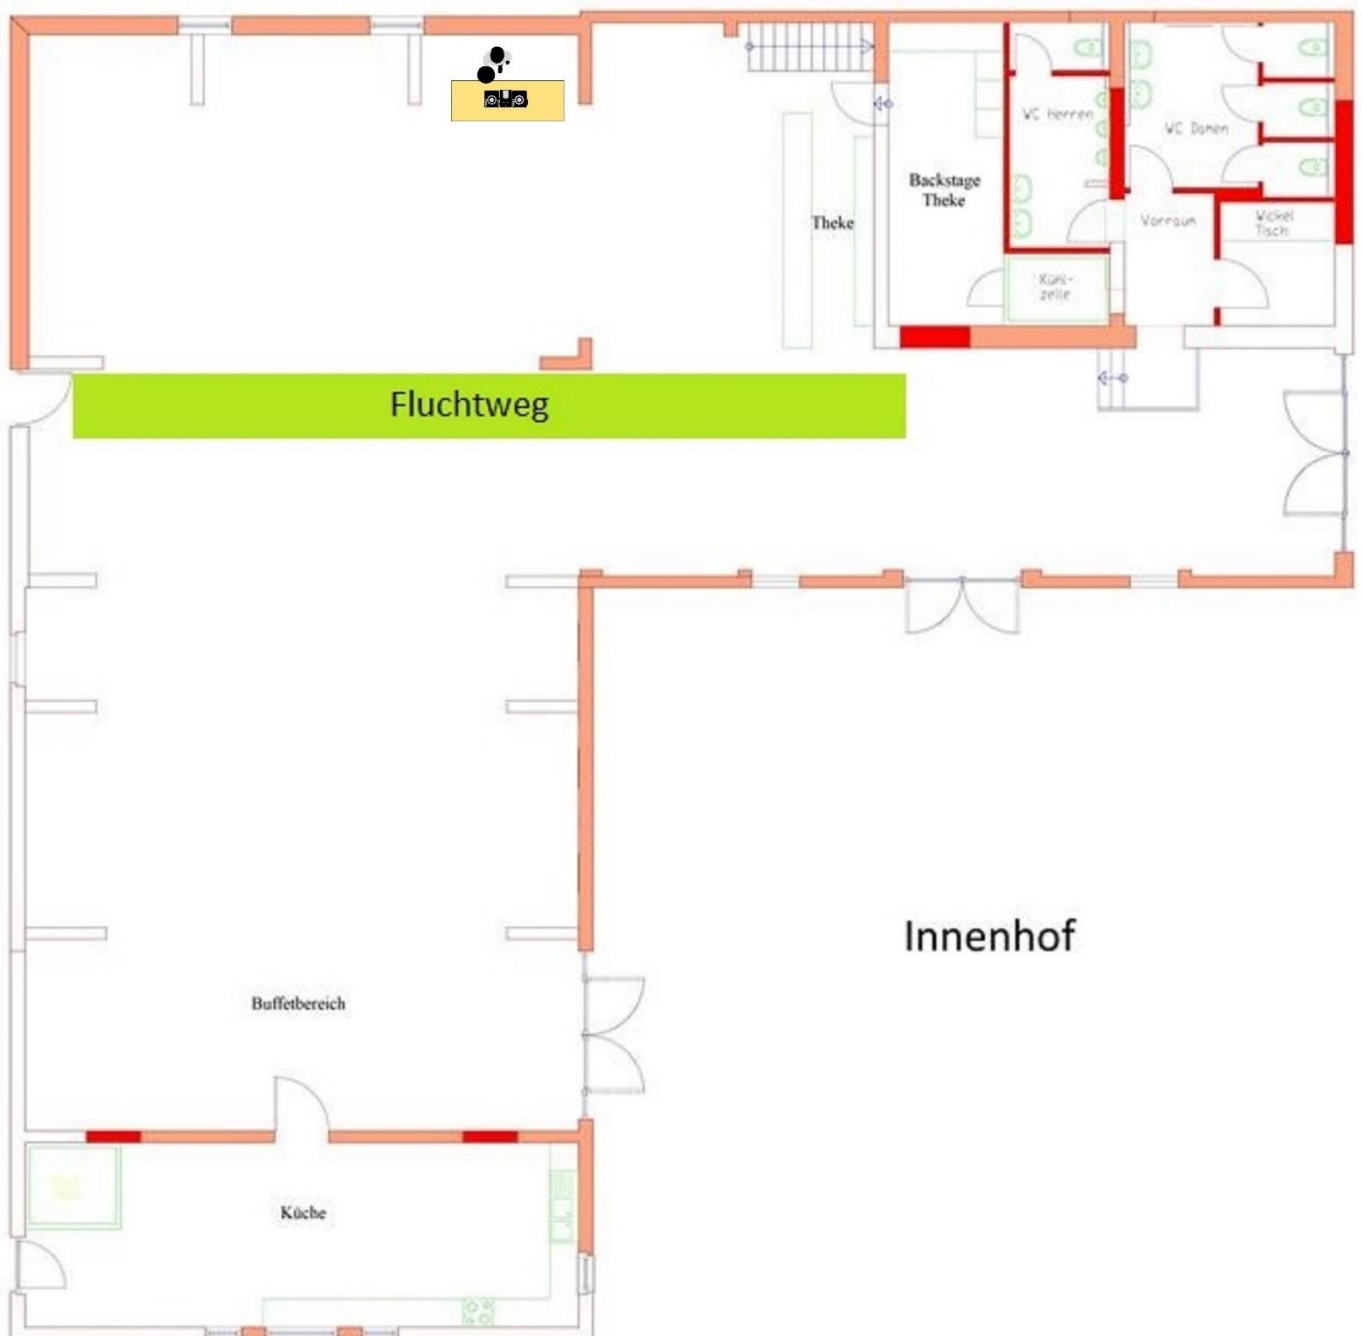

SEE SCHEUNE

DIE EVENTLOCATION
IM MÜNSTERLAND

BESTUHLUNGSPLAN

BLANKO

SEESCHEUNE – DIE EVENTLOCATION IM MÜNSTERLAND

c/o Böinghoff Catering & Event GmbH & Co. KG | Limbergen 9 | 48249 Dülmen-Buldern
+ 49 2594 86087-0 | mail@seescheune.de | seescheune.de
Änderungen bleiben vorbehalten | Stand: Juli 2022